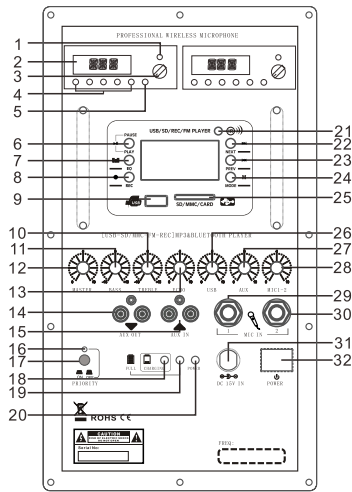

# 10" 手提式 無線音箱 PL-3 10V

**inpro**  
INPRO ELECTRONICS

麥克風收納座槽

攜帶式拉桿設計

更換型無線模組

### 按鈕功能

- |                   |               |
|-------------------|---------------|
| 1. 無線麥克風電源指示燈     | 17. 麥克風優先開關   |
| 2. 無線麥克風顯示屏       | 18. 充電指示燈     |
| 3. 無線麥克風電源開關/音量調節 | 19. 充電滿指示燈    |
| 4. 無線麥克風音頻指示燈     | 20. 電源指示燈     |
| 5. 無線頻道指示燈        | 21. 模組遙控接收口   |
| 6. 播放/暫停按鍵        | 22. 下一首/音量增加  |
| 7. 預設均衡模式切換       | 23. 上一首/音量減少  |
| 8. 錄音按鍵           | 24. 模式轉換      |
| 9. USB隨身碟接口       | 25. SD卡接口     |
| 10. 高音調節          | 26. USB音量調節   |
| 11. 低音調節          | 27. 立體聲音量調節   |
| 12. 總音量調節         | 28. 有線麥克風音量調節 |
| 13. 混響音量調節        | 29. 有線麥克風輸入1  |
| 14. 音頻輸出接口        | 30. 有線麥克風輸入2  |
| 15. 音頻輸入接口        | 31. 直流15V輸入接口 |
| 16. 麥克風優先指示燈      | 32. 電源開關      |

### 技術規格

瓦數	RMS 150W (最大瓦數 300w)
頻道	UHF 32CH (PPL 調頻模式)
頻率響應	65Hz-18KHz
輸入	有線麥克風*2, 音源輸入*1
輸出	音源*1, 喇叭*1
喇叭	10"低音喇叭(4Ω)*1, 1.5"號角喇叭*1
電源供應	DC15.5V/3A 外置開關電源, 內置 12V 14Ah 充電電池
蓄電時間	7-8hrs (4-8 hrs consecutive use)
音源輸入座	RCA Input
音源輸出座	RCA Output
無線麥克風	手持式, 耳掛式(選配), 領夾式(選配)
電量顯示	LED顯示燈
尺寸	370*300*560(mm)
重量	13Kg