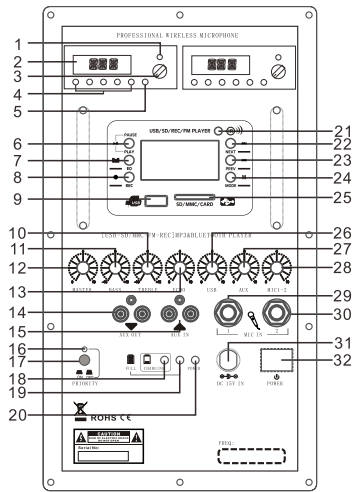

手提式無線音箱

按鈕功能

1. 無線麥克風電源指示燈	17. 麥克風優先開關
2. 無線麥克風顯示屏	18. 充電指示燈
3. 無線麥克風電源開關/音量調節	19. 充電滿指示燈
4. 無線麥克風音頻指示燈	20. 電源指示燈
5. 無線頻道指示燈	21. 模組遙控接收口
6. 播放/暫停按鍵	22. 下一首/音量增加
7. 預設均衡模式切換	23. 上一首/音量減少
8. 錄音按鍵	24. 模式轉換
9. USB隨身碟接口	25. SD卡接口
10. 高音調節	26. USB音量調節
11. 低音調節	27. 立體聲音量調節
12. 總音量調節	28. 有線麥克風音量調節
13. 混響音量調節	29. 有線麥克風輸入1
14. 音頻輸出接口	30. 有線麥克風輸入2
15. 音頻輸入接口	31. 直流15V輸入接口
16. 麥克風優先指示燈	32. 電源開關

產品特色

- 具有USB/SD/FM功能使用，可自由播放各種格式音樂。
- 具有高/低音音質控制。
- 具 CHARGING / FULL / POWER LED指示燈。
- 採用LED大顯示幕，全電子音量、選單控制、靜音和多功能紅外線遙控控制。
- 可同時使用有線/無線麥克風、USB/SD等音源混合擴音功能。
- 提供藍牙輸入功能。
- 附有2只UHF無線麥克風及2組無線接收模組。
- 具有 MASTER/ECHO/USB/AUX/MIC 音量可獨立調整控制。
- 一體成型的伸縮拖拉把柄及滑輪設計，走到哪用到哪。
- 可更換無線模組設計兩組，依需求更換，且簡易維修。
- 具有腳架底座可以固定裝置在三腳架上使用。
- 主機內附麥克風收納空間。
- 外接15.5V3A開關電源，可同時提供可以記得電源及電池的快速充電，內置電源保護線路。

技術規格

瓦數	RMS 150W (最大瓦數 300w)
頻道	UHF 32CH (PPL 調頻模式)
頻率響應	65Hz-18KHz
輸入	有線麥克風*2, 音源輸入*1
輸出	音源*1, 喇叭*1
喇叭	10"低音喇叭(4Ω)*1, 1.5"號角喇叭*1
電源供應	DC15.5V/3A 外置開關電源, 內置 12V 14Ah 充電電池
蓄電時間	7-8hrs (4-8 hrs consecutive use)
音源輸入座	RCA Input
音源輸出座	RCA Output
無線麥克風	手持式, 耳掛式(選配), 領夾式(選配)
電量顯示	LED顯示燈
尺寸	370*300*560(mm)
重量	13Kg