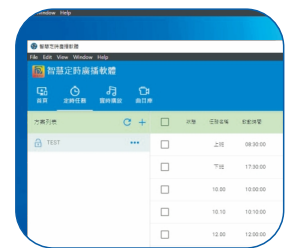

PT-2008

智慧網路定時播放器

Digital Programing Player

產品特色

1. 網路定時廣播系統具有網路遠端編輯、控制啟動、選取播放、上傳遠端麥克風現場廣播，定時任務自動播放、自動提前開機、自動對時、停電記憶不中斷等特點。
2. 具有網路自動校正標準時間功能及管理用戶名單及密碼。
3. 可連接地震預警機及消防連動語音警報功能，並自動啟動擴大機。
4. 可透過遠端電腦實時播放音樂及更改編輯定時任務。
5. 無限制設定時間筆數及無限制課表組數。
6. 支援繁體、簡體、英文版本語系Windows系統。
7. 具有手動播放/自動播放切換控制開關。
8. 電腦離線可繼續執行定時及更改課表功能，可單機獨立執行工作。
9. 自動搜尋TCP/IP位置及自動分配IP位置，易於網路連線設定。
10. 具有停電記憶及時間維持繼續不中斷。
11. 緊急控制連動接點：C.NO.輸入1組，內置緊急語音及警報觸發時自動播放。
12. 具備 USB/TF CARD 插槽，可導入/導出時間表作為備存。
13. 支援電腦編輯控制。
14. 可遠端更改定時時間表任務內容。
15. 採標準 19"2U 機箱設計。

產品規格

音頻輸出	RCA 輸出立體 2組
音源輸入	麥克風混音輸入 (φ6.3mm phone jack)
分區接點	6 ZONE. 乾接點最大可承受10A.
電源	AC100V~240V 50/60Hz
重量	3.7Kg
尺寸	483W*310D*89H(mm)

4.3吋觸控彩色液晶螢幕

編輯軟體全面升級

USB 備份資料

遠程編輯

經銷商：